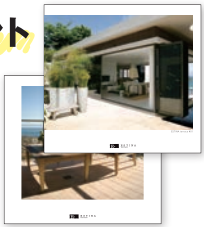

下記URLからも直接お申し込みいただけます。

<http://www.estina-style.com/pocket>

エスティナメールマガジン読者募集中

「ESTINA WEB MAGAZINE」は、毎月15日に発信されるメールマガジンです。お庭のアレンジが楽しくなるガーデン雑貨のご紹介や、季節の草花の栽培についての読み物をお届けします。

つくって楽しい、食べておいしい「畑ごはん」

下記URLからもご登録いただけます。…… <http://www.niwagohan.com>

壁泉のように使える ゾーンを区切る壁

壁泉とはポンプなどを使って、壁に沿って幕をつくるようにして水を垂らす人工の滝の一種です。最近ではお庭に壁泉を設けてラグジュアリーな雰囲気を楽しむ方が増えてきていますが、こちらは一風変わった壁泉です。壁に水を這わせるのではなく、プール部分にのみ水を溜めて、夜間に水中に設置したライトから壁を照らすことで、水面の模様が影として壁に映り込むというものです。メンテナンス性も考えた設計で、夜間の幻想的な雰囲気を演出しています。この壁が2つのゾーンの境界線となっているため、ナチュラルモダンゾーンに向けた反対側には立水栓を配置。家庭菜園も楽しめます。

美しい緑と洗練されたデザイン 2つのテイストが共存する空間

タイルを多用したシンプルモダンと、芝生が美しいナチュラルモダン。空間を2つに分け、それぞれのテイストを味わえる贅沢なお庭です。花壇と地面のタイルの色が織りなすコントラストが絶妙な

Data	種別: 新築ガーデン工事
T様邸	参考価格: 約400万円(税別)
	施工期間: 約4週間

シンプルモダンのゾーンは格調高い仕上がり。夕暮れ時、照明を灯したナチュラルモダンのゾーンにあるベンチで楽しむ夕涼みは格別です。

- 鮮やかな芝生エリアに配置されたベンチとライトが、アクセントになっています。
- ゾーンを分ける壁に作られた立水栓は、使いやすさも考えたデザイン。
- 手入れし易いようにきちんと区切られた家庭菜園のスペース。
- 俯瞰で見ると、シンプルモダンとナチュラルモダンにクッキリと区切られたデザインであることがわかります。
- 芝生の奥には勝手口に通じるアプローチ。乱形石を使って落ち着いた雰囲気に仕上げました。