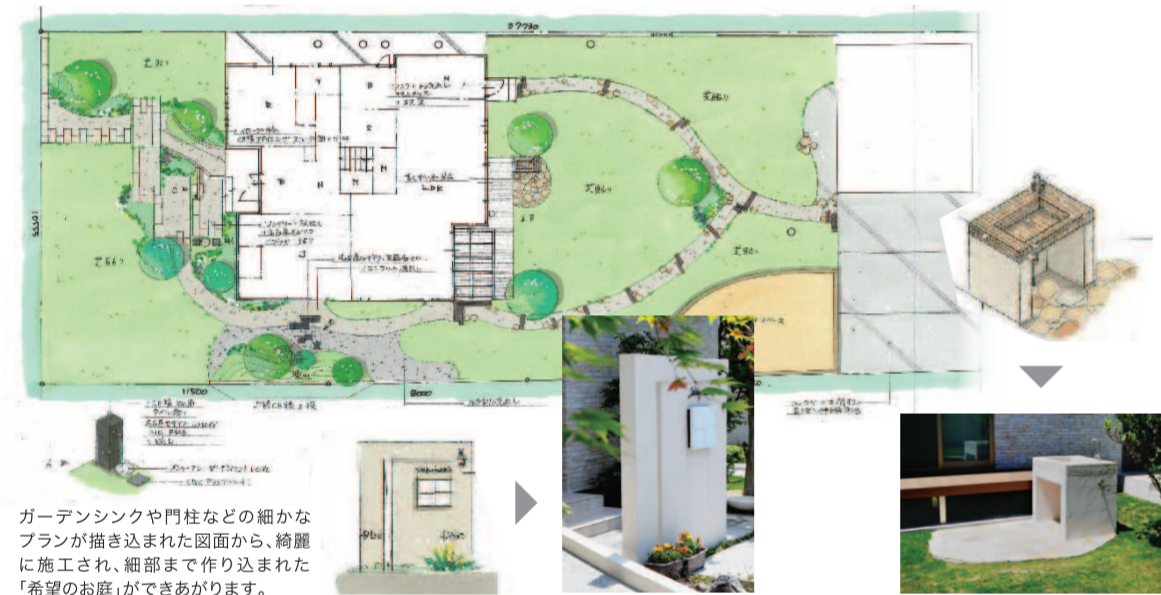

ガーデンシンクや門柱などの細かなプランが描き込まれた図面から、綺麗に施工され、細部まで作り込まれた「希望のお庭」ができます。

郵便ハガキ
103 8790 044
日本橋局 承 2285
切手不要
(受取人)
東京都中央区日本橋浜町
3-39-1 ルート浜町ビル5F
エスティナ本部
「カタログ請求・無料見積・プレゼント係」行

Love Garden PRESENT

26部の事例とその予算を紹介したガーデンカタログ「Love Garden」(販売価格980円)を先着20名様にプレゼントいたします。下のQRコードまたは左のハガキからご応募ください。

スマートフォンではアプリによって読み込めない場合がございます。お手数ですが直接URLを入力してアクセスしてください。サイト下部の「お問い合わせ・資料請求」からお進みください。

<http://atelier.estina-style.com/lg.html>

カタログ・お見積りの請求はこのハガキで!

お庭について、もっと知りたい。「ラブガーデンカタログ」をご請求ください。
ガーデンエクステリアはいくらぐらいかかるの? 「無料見積り相談」をご利用ください。

ESTINA
ESTINA LIFE Vol.32

ESTINA

ESTINA LIFE

素敵なお庭でたのしむ暮らし

SPECIAL EDITION 32
2013 WINTER ▶ 2014 SPRING Vol.

冬のお庭は、ライティングで彩りを。昼と夜の表情の変化をたのしんで