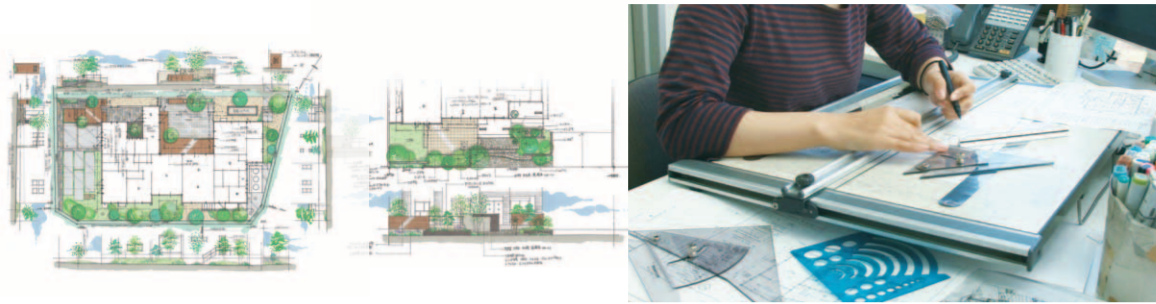

素敵なお庭は図面からはじまります

家にデザイン設計図があるように、お庭の基本は「図面」で決まります。
素敵なお庭を手に入れるには、きちんとしたプランと、それをあらわす図面が必要です。
エスティナでは、一つひとつ丁寧にプランニングして、それを一点物の手描き図面にしてご提案いたします。

work

「やさしい雰囲気包まれたお庭」がテーマ。各部屋から雰囲気の違いとして眺められるように、というお施主様のご希望によって、正面はタイルを使ってスッキリとデザイン。また、存在感のある門柱と印象的なシンボルツリーを配しました。裏庭は白いガーデンシンクを中心に、曲線を多用した、やわらかな雰囲気なまどめのお庭です。

[S棟 約250万円(税別)]